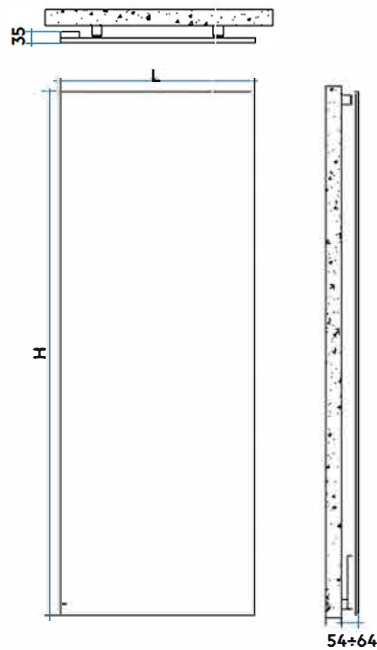

RELAX ELEKTRYCZNY

wysokość 1963 mm, szerokość 616 mm. Kolor Czerwony Ognisty (kod 7D).

Dane techniczne konstrukcyjne:

- płyta grzejna elektryczna
- system podgrzewania z nagrzewnicami
- moc elektryczna od 580 do 1320 Watt
- cyfrowa kontrola elektroniczna Wireless programowana tygodniowo
- izolacja Klasa II, IP44
- przewód zasilający o długości 1200 mm (wyjście przewodu z lewa strony na dole), wtyczka SCHUKO

Model	Kod	Głębokość mm	Wysokość H mm	Szerokość L mm	Ciężar Kg	Moc grzewcza Watt	Cena €
RELAX Elektryczny 580	REPI106Z XX IR 01 NN	35	663	1064	21,6	580	1.092,00
RELAX Elektryczny 770	REPI140Z XX IR 01 NN	35	663	1400	28,0	770	1.363,00
RELAX Elektryczny 1100	REPD061Z XX IR 01 NN	35	1963	616	34,3	1100	1.768,00
RELAX Elektryczny 1320	REPC061Z XX IR 01 NN	35	2163	616	37,7	1320	1.896,00

Legenda Kodu:

Szerokość Kod wykończenie
REP I 106 Z XX IR 01 NN
 Wysokość Kod opakowania

Wskazówki odnośnie możliwości instalacyjnych