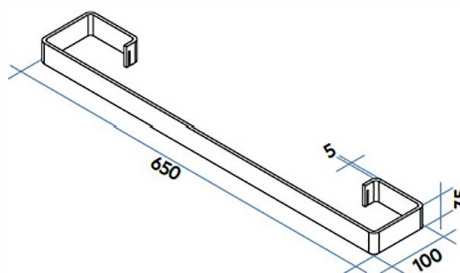

Dane techniczne konstrukcyjne:

- płyta grzejna elektryczna
- system podgrzewania z nagrzewnicami
- moc elektryczna od 580 do 1320 Watt
- cyfrowa kontrola elektroniczna Wireless programowana tygodniowo
- izolacja Klasa II, IP44
- przewód zasilający o długości 1200 mm (wyjście przewodu z lewa strony na dole), wtyczka SCHUKO

Ceny obejmują:

- zestaw do zamontowania na ścianie
- odbiornik wireless wbudowany w płytę z 2 diodami, które sygnalizują tryb funkcjonowania
- programowany przełącznik cyfrowy wireless

Grzejnik RELAX elektryczny można instalować zarówno pionowo, jak i poziomo.

Dostępne wykończenia Dopłata

Biały Standardowy	-
Wykończenia Classic	+15%
Wykończenia Special	+25%
Inne Kolory RAL	+40% sprawdzić wykonalność

Kody kolorów, patrz str. 552

Wieszak na ręczniki

Wieszak na ręczniki jest elementem design, który może być umieszczony na zamontowanym już grzejniku, na dowolnej wysokości, zmieniając wygląd wersji RELAX w zależności od pomieszczenia, w którym chce się go zamontować (przedpokój, salon, łazienka itp.).

Dostępne w wersji pojedynczej, w wykończeniu chromowo-polerowanym i stosowanym do produktów RELAX o szerokości 616 mm. Zobacz stronę 513 .